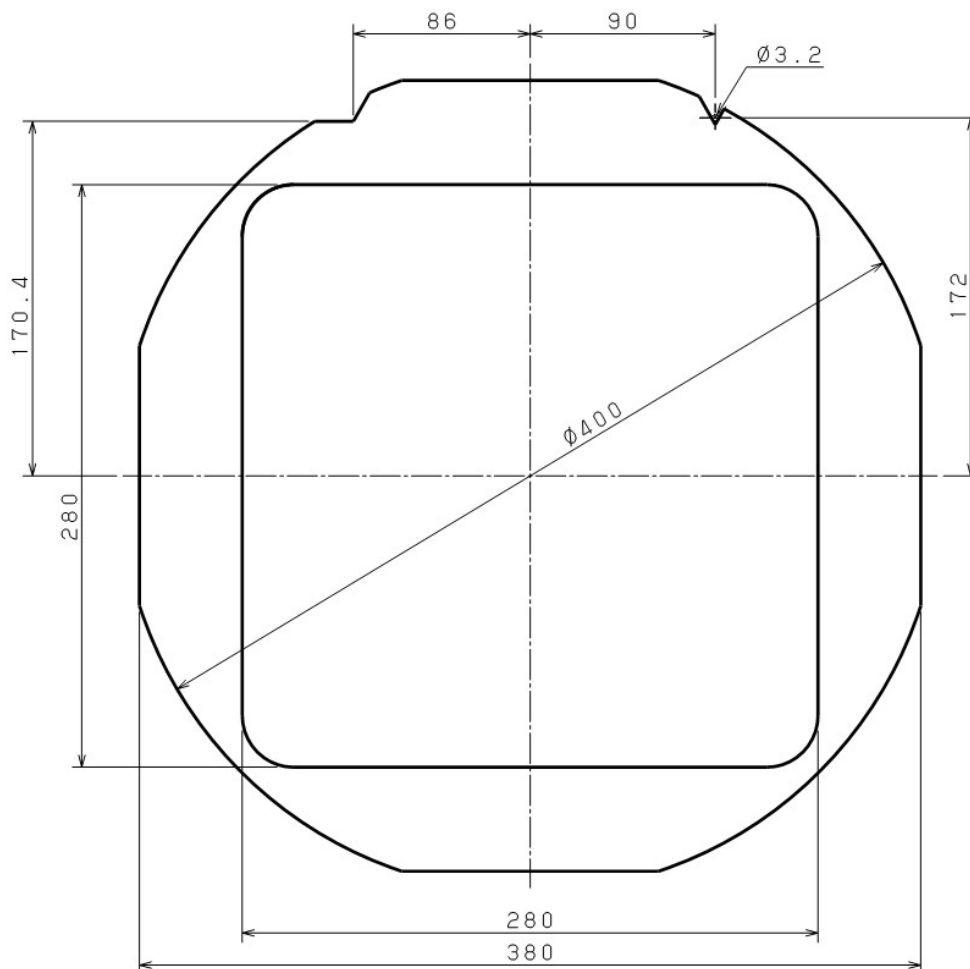

DTFS250-02

コード番号 Code Number	MDTFS250-02
呼称 Name	フレーム(S250) Frame (S250)
最大外径(mm) Outer Diameter	φ400
二面幅(mm) Width Across Flats	380
内径(mm) Inner Diameter	280×280
厚さ(mm) Thickness	1.5
材質 Material	ステンレス Stainless
磁性 Magnetism	あり Yes