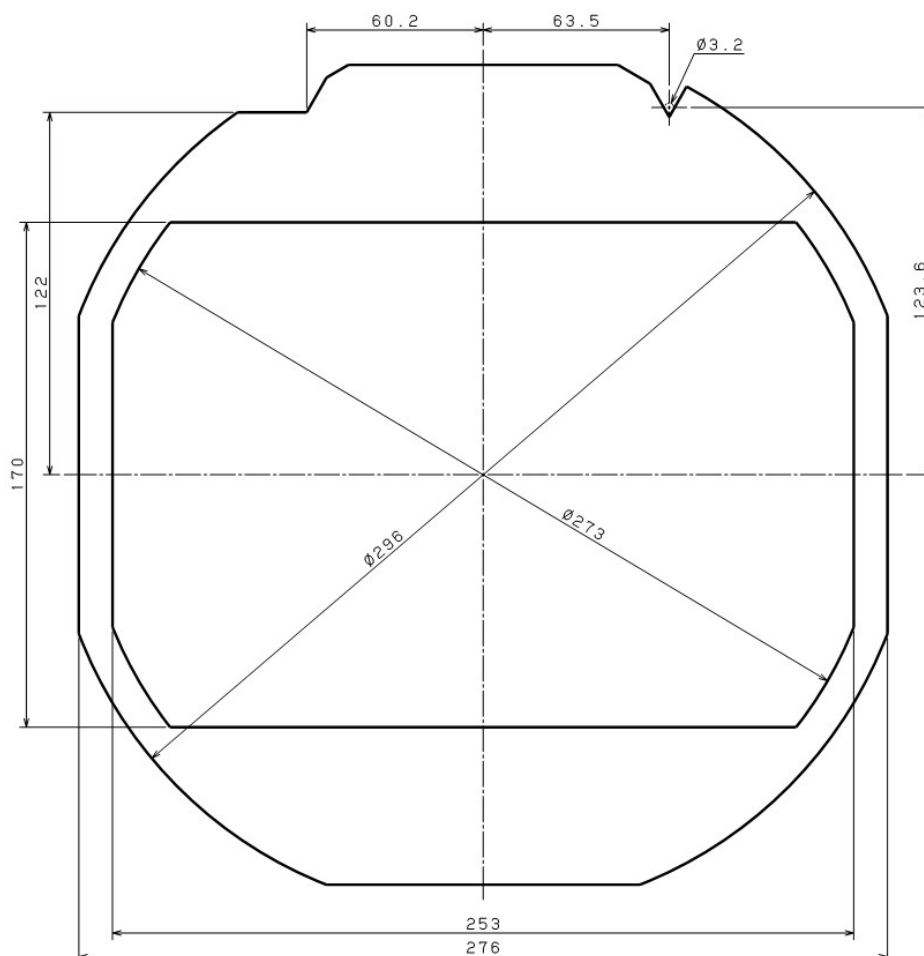

DTFS215-01

コード番号 Code Number	MDTFS215-01
呼称 Name	フレーム(S215) Frame (S215)
最大外径(mm) Outer Diameter	φ296
二面幅(mm) Width Across Flats	276
内径(mm) Inner Diameter	253×170
厚さ(mm) Thickness	1.2
材質 Material	ステンレス Stainless
磁性 Magnetism	あり Yes